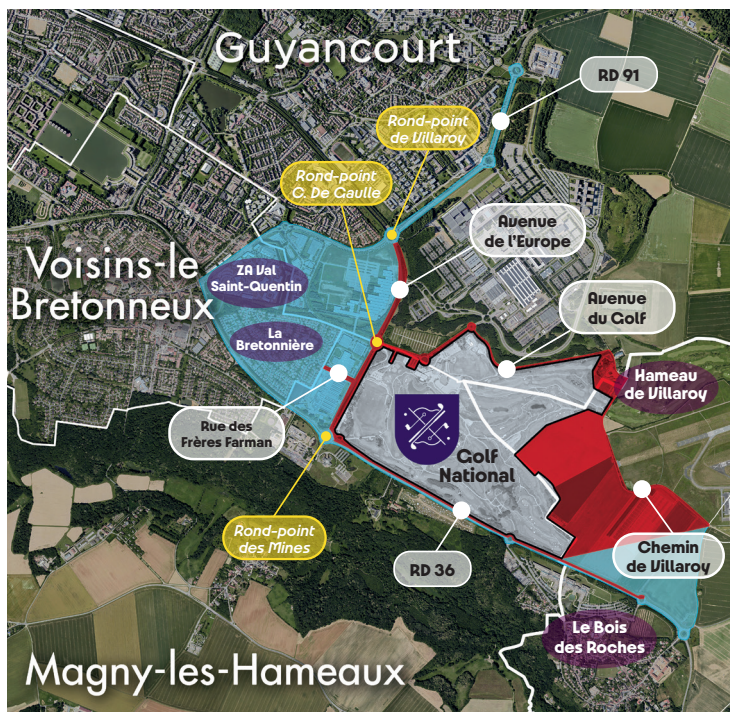

QUI EST CONCERNÉ ?

PÉRIMÈTRE ROUGE

- Avenue de l'Europe entre la place de Villaroy et le rond-point des Mines
- Avenue du Golf
- Rue des frères Farman
- Hameau de Villaroy
- Chemin de Villaroy
- RD36 : sur la double voie en direction de Trappes, la voie de droite sera dédiée aux navettes spectateurs, donc interdite à la circulation

PÉRIMÈTRE BLEU

- RD36 : sur la double voie en direction de Trappes, la voie de gauche ainsi que la double voie en direction de Châteaufort
- RD36 : entre le rond-point des Mines et la rue Hélène Boucher
- Toutes les voies internes à la zone d'activité du Val Saint-Quentin, y compris la rue René Caudron → Voisins-le-Bretonneux
- Quartier de la Bretonnière → Voisins-le-Bretonneux
- RD91 : entre la place des Frères Perret et la place de Villaroy → Guyancourt
- Rue Cuynemer et rue Jean Auriol

L'avenue du Golf sera fermée à la circulation du 27/07 au 11/08

Bien se préparer aux Jeux

• S'informer

- → [SQVETLESJEUX.FR/SE-DEPLACER](https://sqvetlesjeux.fr/se-deplacer)
- → [SQVETLESJEUX.FR/ENTREPRISES](https://sqvetlesjeux.fr/entreprises)

• Prévoir vos déplacements : [ANTICIPERLESJEUX.COUV.FR](https://anticiperlesjeux.couv.fr)

• Télécharger son pass : [PASS-JEUX.COUV.FR](https://pass-jeux.couv.fr)

• Nous contacter

- contact@sqvetlesjeux.fr
- entreprises@sqvetlesjeux.fr

[SQVETLESJEUX.FR](https://sqvetlesjeux.fr)

VOISINS
— le bretonneux —